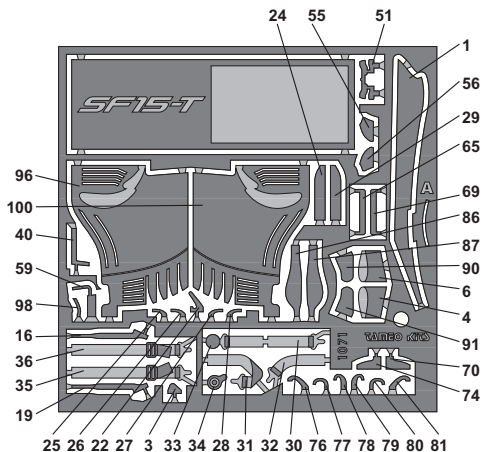

Colour conversion - Conversione colori - Farbenumwandlung Conversion de couleurs - Colores convensionados

SILVER ARGENTO SILBER ARGENT PLATA	BRIGHT RED ROSSO VIVO HELLES ROT ROUGE VIF ROJO VIVAZ	METALLIC SILVER ARGENTO METALLIZZATO METALLISERT SILBER ARGENT METALISE PLATA METALIZADA	MATT RED ROSSO OPACO MATTROT ROUGE OPACUE ROJO OPACO	WHITE BIANCO WEISS BLANC BLANCO	MATT BLACK NERO OPACO MATTSCHWARZ NOIRE OPACUE NEGRO OPACO	MATT CLEAR TRASPARENTE OPALCO DUNSTLOS LACKEREN TRASPARENT OPACUE TRASPARENTE MATE	TRANSPARENT RED ROSSO TRASPARENTE TRANSPARENT ROT ROUGE TRASPARENT ROJO TRASPARENTE	TRANSPARENT BLUE BLU TRASPARENTE TRANSPARENT BLAU BLEU TRASPARENT AZUL TRASPARENTE
TAMIYA X11	TAMIYA TS49	TAMIYA TS83	TAMIYA X-7	TAMIYA TS26	TAMIYA TS6	TAMIYA X-21	TAMIYA TS73	TAMIYA TS72

Photoetched - Fotoincisioni - Fotogeaetzt Photogravures - Fotograbado

TAMEO KITS
scale racing car models

TAMEO KITS srl

Via Valle, 111 - P.O. Box 61
17022 BORGIO VEREZZI SV ITALY
Tel. 39 019 - 615.250 Fax. 39 019 - 615.310

website www.tameokits.com
e-mail sales@tameokits.com
e-mail technical@tameokits.com

Ferrari
OFFICIAL LICENSED PRODUCT